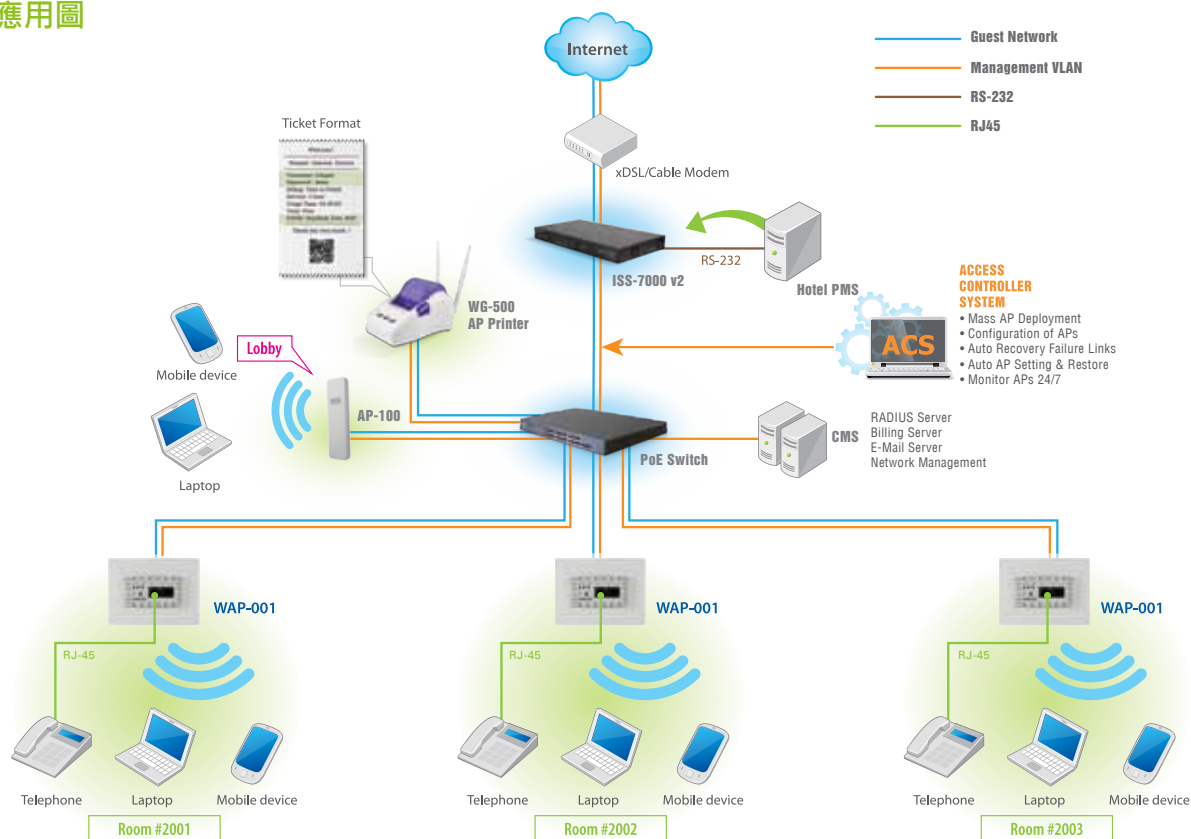

WAP-001 安裝十分簡單，若與 PoE 交換機、ISS-7000系列等閘道伺服器輕鬆整合即可迅速提升多項功能，其中包括AAA的認證功能 (認證 Authentication，授權 Authorization 以及計費 Accounting)。

WAP-001完全符合綠色產品規範，能在既有的網路基礎上安裝，無需重新佈線，並在供電負載上使用極小的供電量。2011年 WAP-001 榮獲了臺灣精品獎的殊榮，它成功的解決了房客無線上網的問題，使服務更理想，WAP-001 是無線網路最佳解決方案。

Access Controller System

無線 AP 管控系統軟體 支援 AP大量佈建

產品描述

瀚霖 AP 管控系統軟體，可幫助酒店 MIS 人員在中央控制室，快速而簡單地針對所有客房的 AP，做批次或大量佈建並下發配置所有設定參數，其設定包括 IP 地址、ESSID、RF 強度、通道分配等，以遠端的方式增加、設定、監控並刪除 APs，無需進入客房設定。可大量減少酒店 MIS 人員進行部署 AP 時，所耗費的人力及時間。

酒店MIS人員可透過中央控制室來增添新的 AP、編輯 AP 的設定值、遠端監控 AP 的狀態或直接刪除 AP，無需進入客房設定。而 AP 的設定值也包括 IP 地址、ESSID、RF 強度、通道分配等。瀚霖 AP 管控系統可設定批次固件升級並 24 小時自動監測AP的狀態。

產品應用圖

產品規格

軟體	
網路規格	IEEE802.3 10Base T 乙太網 IEEE802.3u 100Base TX 快速乙太網 IEEE802.3af 乙太網供電 IEEE802.11n 無線區域網路 300Mbps IEEE802.11g 無線區域網路 54Mbps IEEE802.11b 無線區域網路 11Mbps ANSI/IEEE 802.3 NWay 自動協商機制
相容性	Wi-Fi 認證的所有無線適配器 支援各種作業系統
介面	1個 10/100Base TX 自動跳線功能的有線介面 1個TCP/IP用於10/100Base TX支援802.3af 乙太網供電 2個RJ45埠-可連接電話線
無線網路傳輸速率	可達300Mbps並向下相容 IEEE 802.11b/g
頻率	2.4 GHz 頻帶
加密	WPA/WPA2, 64/128 bit WEP 數據加密
網路功能	支援最多4組ESSID 固定IP 廣域網連結 DHCP 用戶端廣域網連結 NTP client WMM
網路管理	網頁配置管介面 TFTP/HTTP 系統軟體升級 備分/恢復配置檔 遠端帳號管理 SNMP 網管協議v1/v2c (MIB II) Syslog Intra-Bss Blocking VLAN 支援
可選配 ISS-7000v2 功能	標準登錄頁面 客制化登入登出頁面 提供廣告頁 Walled Garden 圍牆花園