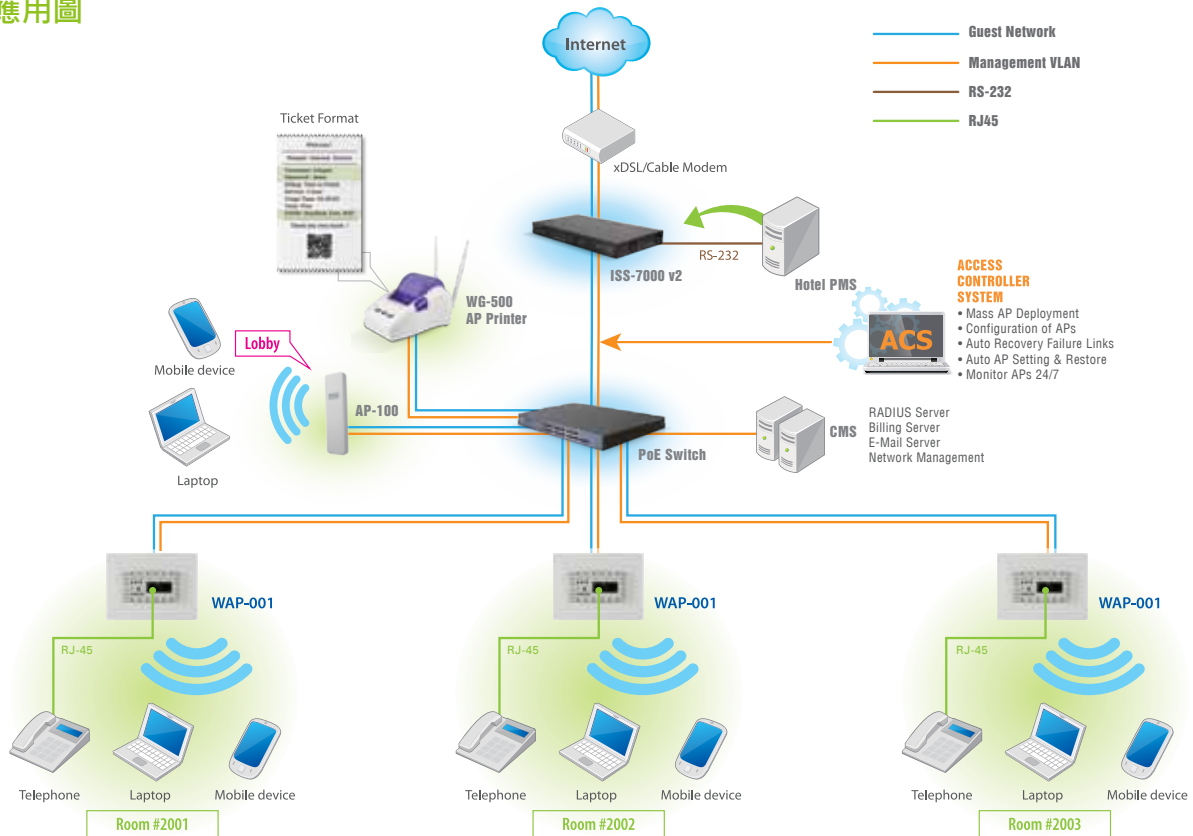

WAP-001 安裝十分簡單，若與 PoE 交換機、ISS-7000系列等閘道伺服器輕鬆整合即可迅速提升多項功能，其中包括AAA的認證功能 (認證 Authentication，授權 Authorization 以及計費 Accounting)。

WAP-001完全符合綠色產品規範，能在既有的網路基礎上安裝，無需重新佈線，並在供電負載上使用極小的供電量。2011年 WAP-001 榮獲了臺灣精品獎的殊榮，它成功的解決了房客無線上網的問題，使服務更理想，WAP-001 是無線網路最佳解決方案。

Access Controller System

無線 AP 管控系統軟體 支援 AP大量佈建

產品描述

瀚霖 AP 管控系統軟體，可幫助酒店 MIS 人員在中央控制室，快速而簡單地針對所有客房的 AP，做批次或大量佈建並下發配置所有設定參數，其設定包括 IP 地址、ESSID、RF 強度、通道分配等，以遠端的方式增加、設定、監控並刪除 APs，無需進入客房設定。可大量減少酒店 MIS 人員進行部署 AP 時，所耗費的人力及時間。

酒店MIS人員可透過中央控制室來增添新的 AP、編輯 AP 的設定值、遠端監控 AP 的狀態或直接刪除 AP，無需進入客房設定。而 AP 的設定值也包括 IP 地址、ESSID、RF 強度、通道分配等。瀚霖 AP 管控系統可設定批次固件升級並 24 小時自動監測AP的狀態。

產品應用圖

產品規格

軟體	
網路規格	IEEE802.3 10Base T 乙太網 IEEE802.3u 100Base TX 快速乙太網 IEEE802.3af 乙太網供電 IEEE802.11n 無線區域網路 300Mbps IEEE802.11g 無線區域網路 54Mbps IEEE802.11b 無線區域網路 11Mbps ANSI/IEEE 802.3 NWay 自動協商機制
相容性	Wi-Fi 認證的所有無線適配器 支援各種作業系統
介面	1個 10/100Base TX 自動跳線功能的有線介面 1個TCP/IP用於10/100Base TX支援802.3af 乙太網供電 2個RJ45埠-可連接電話線
無線網路傳輸速率	可達300Mbps並向下相容 IEEE 802.11b/g
頻率	2.4 GHz 頻帶
加密	WPA/WPA2, 64/128 bit WEP 數據加密
網路功能	支援最多4組ESSID 固定IP 廣域網連結 DHCP 用戶端廣域網連結 NTP client WMM
網路管理	網頁配置管介面 TFTP/HTTP 系統軟體升級 備分/恢復配置檔 遠端帳號管理 SNMP 網管協議v1/v2c (MIB II) Syslog Intra-Bss Blocking VLAN 支援
可選配 ISS-7000v2 功能	標準登錄頁面 客制化登入登出頁面 提供廣告頁 Walled Garden 圍牆花園